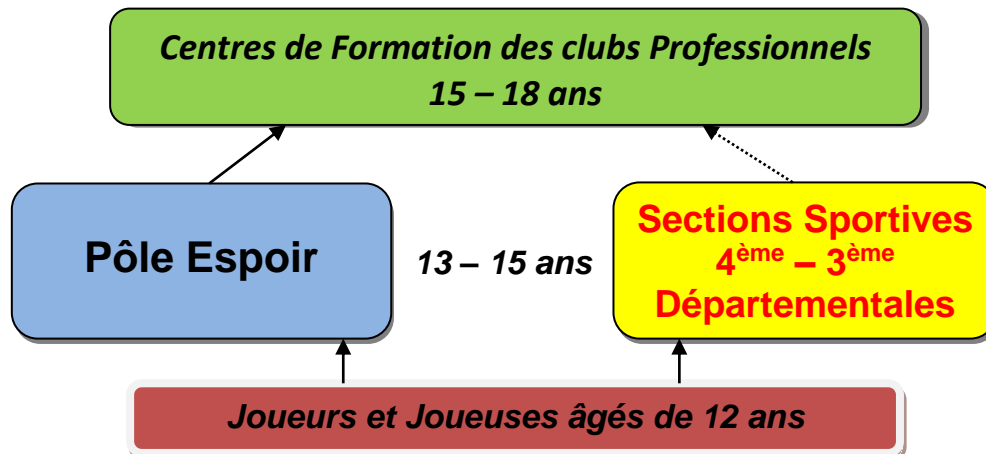

LA FILIERE D'ACCES AU HAUT NIVEAU EN FRANCE

Objectifs et philosophie générale :

- Préparer l'élite de nos jeunes dans de meilleures conditions
- Faire acquérir de plus grandes bases techniques et tactiques
- Garantir l'intégrité physique des jeunes (suivi médical)
- Proposer des règles de vie en collectivité

**Par un volume d'entraînements hebdomadaires optimal
4 séances intégrées à l'emploi du temps scolaire tout en respectant**

- Une vie de famille équilibrée
- Une scolarité normale
- Une vie associative locale

Les conditions d'accès :

- Recrutement départemental (sous réserve de possibilités d'hébergement)
- Etre en situation scolaire pour un passage en 4^{ème} ou en 3^{ème} (scolarité générale)

Déposer un dossier d'inscription (avant le 14 mai 2018)

Effectuer les tests d'entrée le Mercredi 23 mai 2018 au Stade du Belneuf à Orléans

Concours garçons : rendez-vous 13h45

Concours filles : rendez-vous 17h00

(Horaires sous réserve de modifications)

Les critères de sélection :